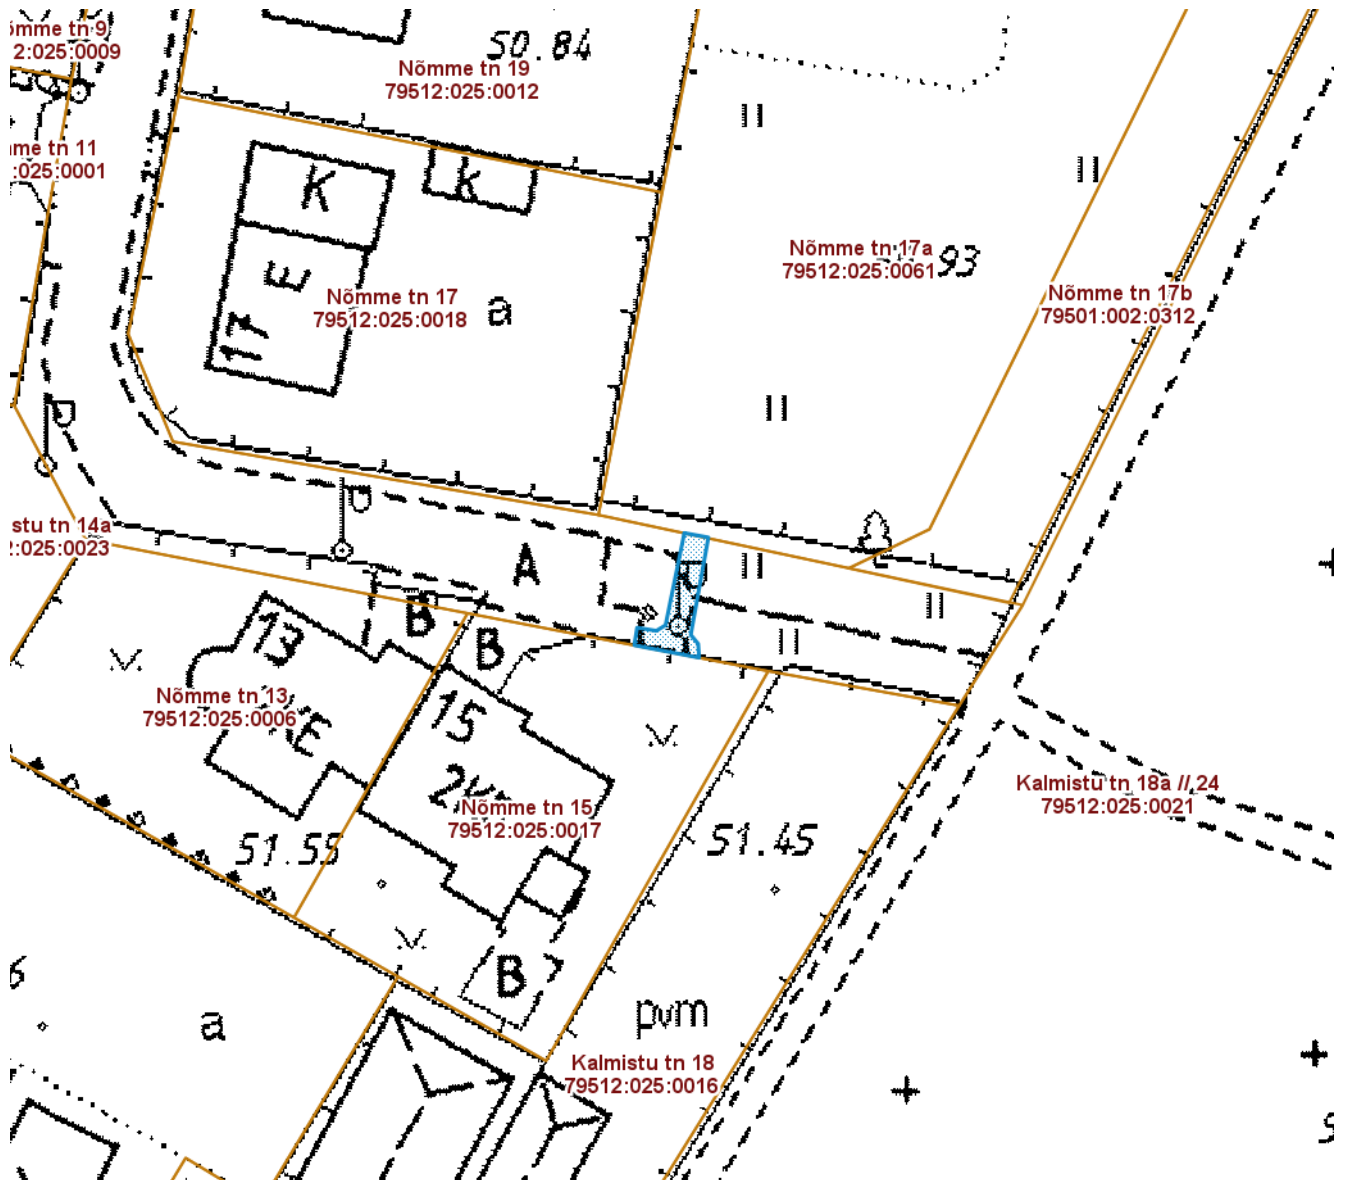

ISIKLIKU KASUTUSÕIGUSEGA KOORMATAVA

ALA SKEEM

Nõmme tänav T1 (79512:025:0065)

M 1 : 500

— Isikliku kasutusõigusega seatav
 maa-ala 16 m²
 (0,4 kV maakaabelliin, 0,4kV õhuliin ja masti tugi)

Nr	X	Y
1	6475938.14	659150.25
2	6475937.85	659151.83
3	6475931.42	659150.67
4	6475930.82	659151.16
5	6475929.91	659151.23
6	6475930.73	659146.94
7	6475931.89	659147.12
8	6475931.68	659148.39
9	6475932.05	659149.00